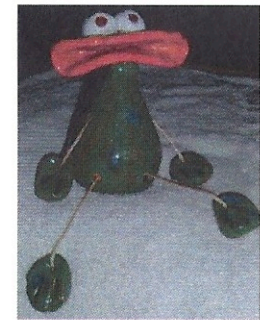

Gabriele Leisch

Puppenkleider

designt von

Regina Zimny

Objekte aus

Ton

entworfen von

Anne Türck